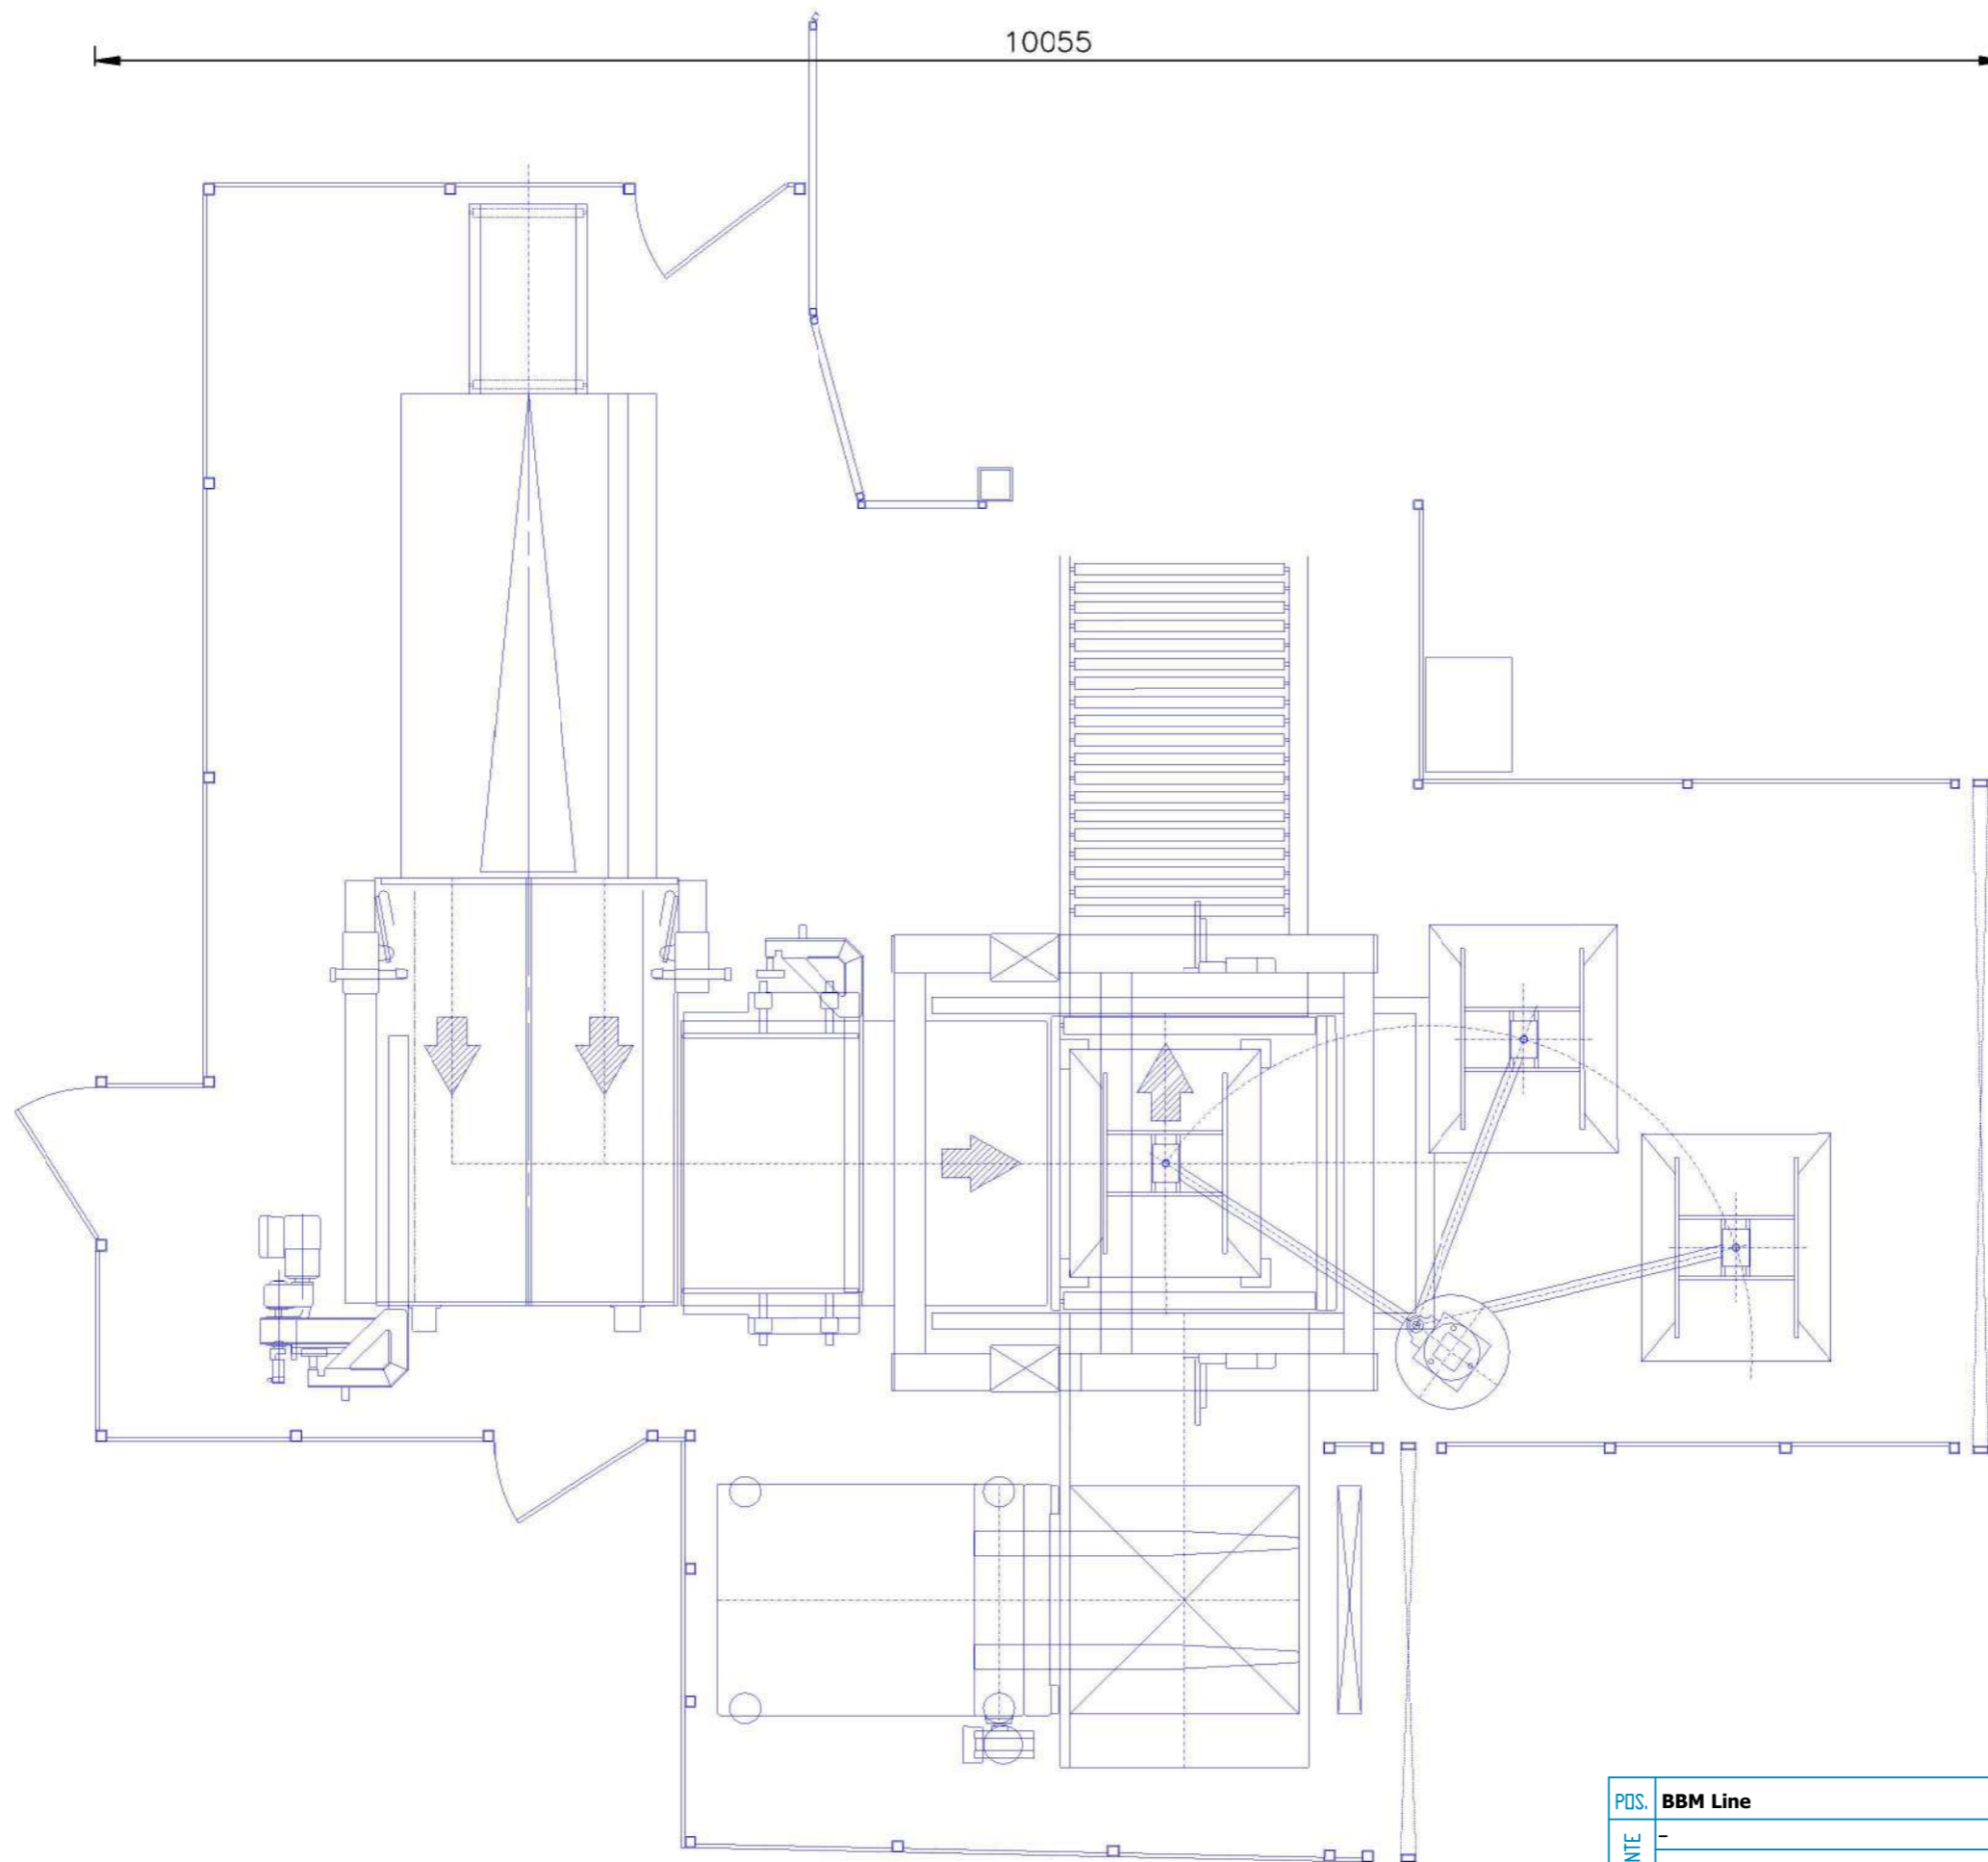

8705

10055

PDS.	BBM Line	Rif. Commessa	SCALA
CLIENTE	-	Linea	1:
	-		DESEGNIATO
	-	Rif. disegno	<i>U.C.</i>
		<small>PROPRIETÀ RISERVATA. Ne è vietata la riproduzione e l'uso da parte di terzi non autorizzati. ALL RIGHTS RESERVED. It is not permitted to copy or use this form if not authorized. Tous droits de reproduction et d'utilisation RESERVÉS pour tous ceux qui ne sont pas autorisés</small>	