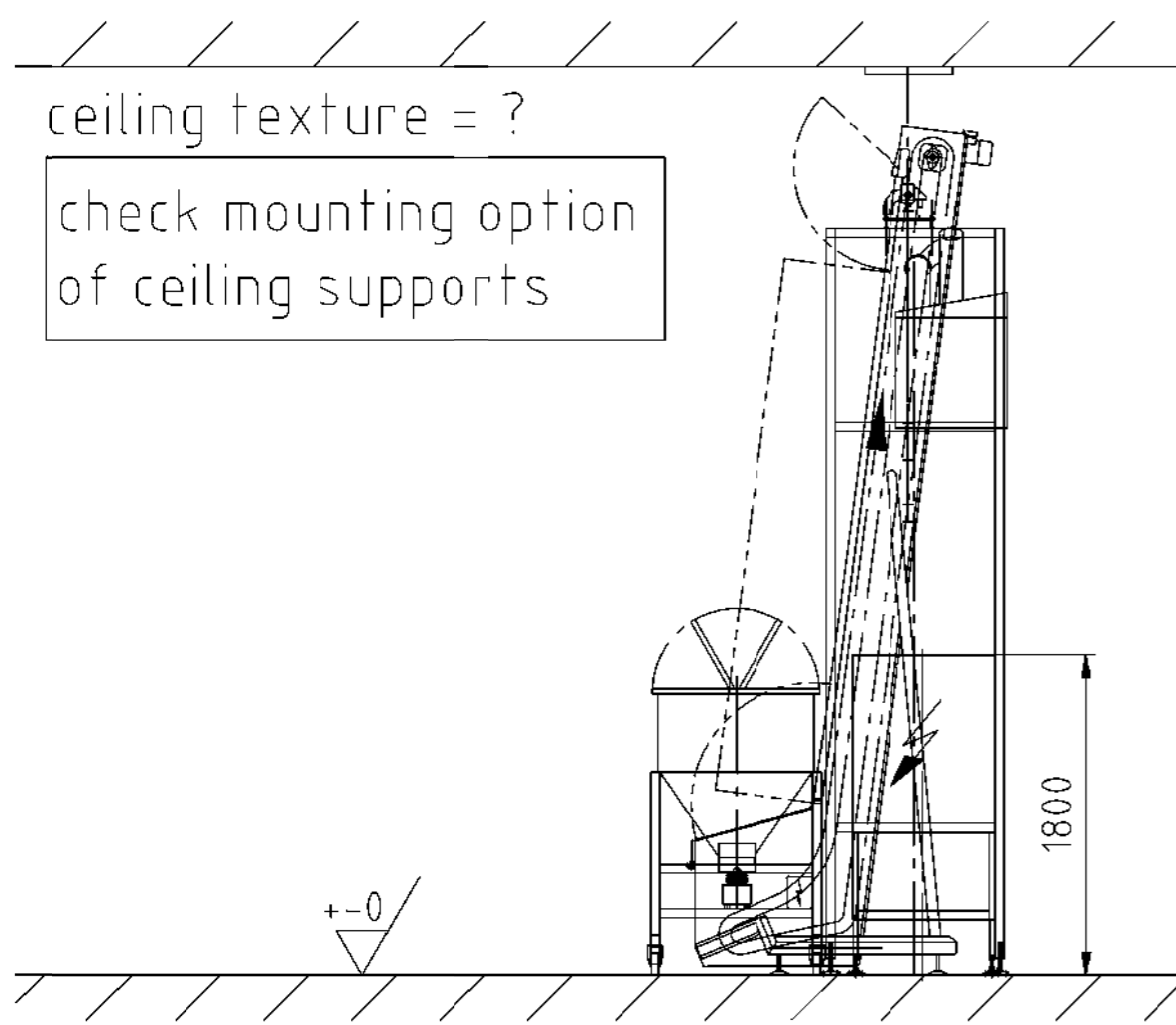

ceiling texture = ?

check mounting option
of ceiling supports

check cap orientation

PDS.	BBM Line		SCALA	1:
CLIENTE		Rif. Commessa	Linea	DISSEGNO
		Rif. disegno		U.C.
		<small>PROPRIETÀ RISERVATA. Ne è vietata la riproduzione e l'uso da parte di terzi non autorizzati. ALL RIGHTS RESERVED. It is not permitted to copy or use this form if not authorized. Tous droits de reproduction et d'utilisation RESERVÉS pour tous ceux qui ne sont pas autorisés</small>		