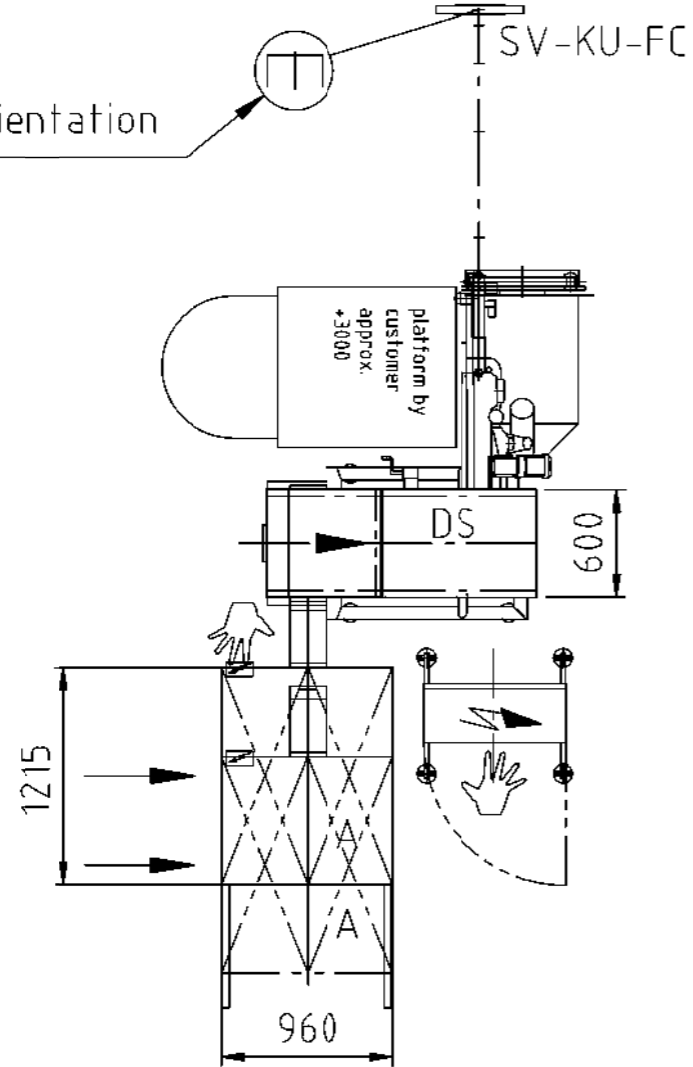

ceiling texture = ?

check mounting option
of ceiling supports

check cap orientation

PDS.	BBM Line		SCALA	1:
CLIENTE		Rif. Commessa	Linea	DISSEGNO
		Rif. disegno		U.C.
		<small>PROPRIETÀ RISERVATA. Ne è vietata la riproduzione e l'uso da parte di terzi non autorizzati. ALL RIGHTS RESERVED. It is not permitted to copy or use this form if not authorized. Tous droits de reproduction et d'utilisation RESERVÉS pour tous ceux qui ne sont pas autorisés</small>		