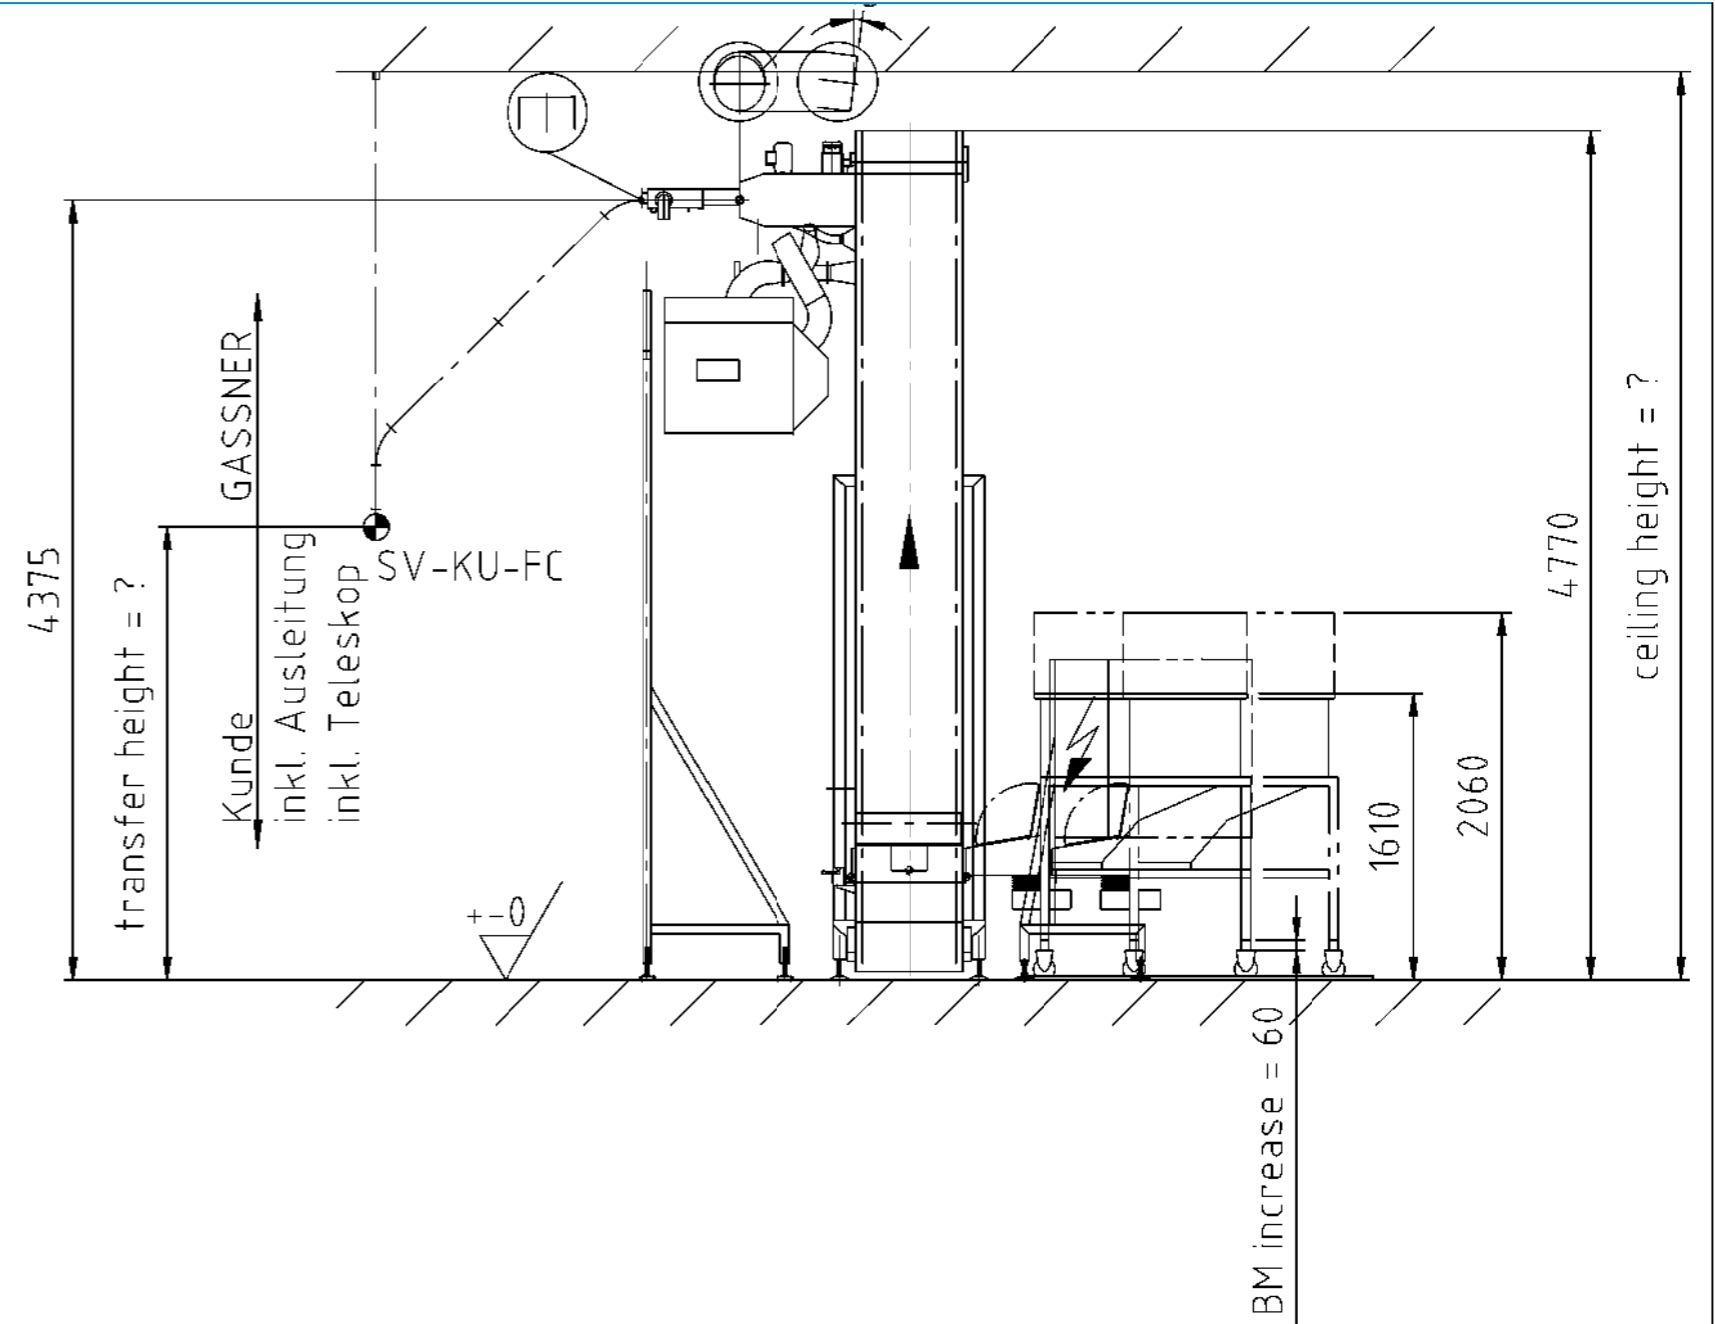

ceiling texture = ?

check mounting option
of ceiling supports

check cap orientation

PDS.	BBM Line		SCALA	1:
CLIENTE		Rif. Commessa	Linea	DISSEGNO
		Rif. disegno		U.C.
		<small>PROPRIETÀ RISERVATA. Ne è vietata la riproduzione e l'uso da parte di terzi non autorizzati. ALL RIGHTS RESERVED. It is not permitted to copy or use this form if not authorized. Tous droits de reproduction et d'utilisation RESERVÉS pour tous ceux qui ne sont pas autorisés</small>		